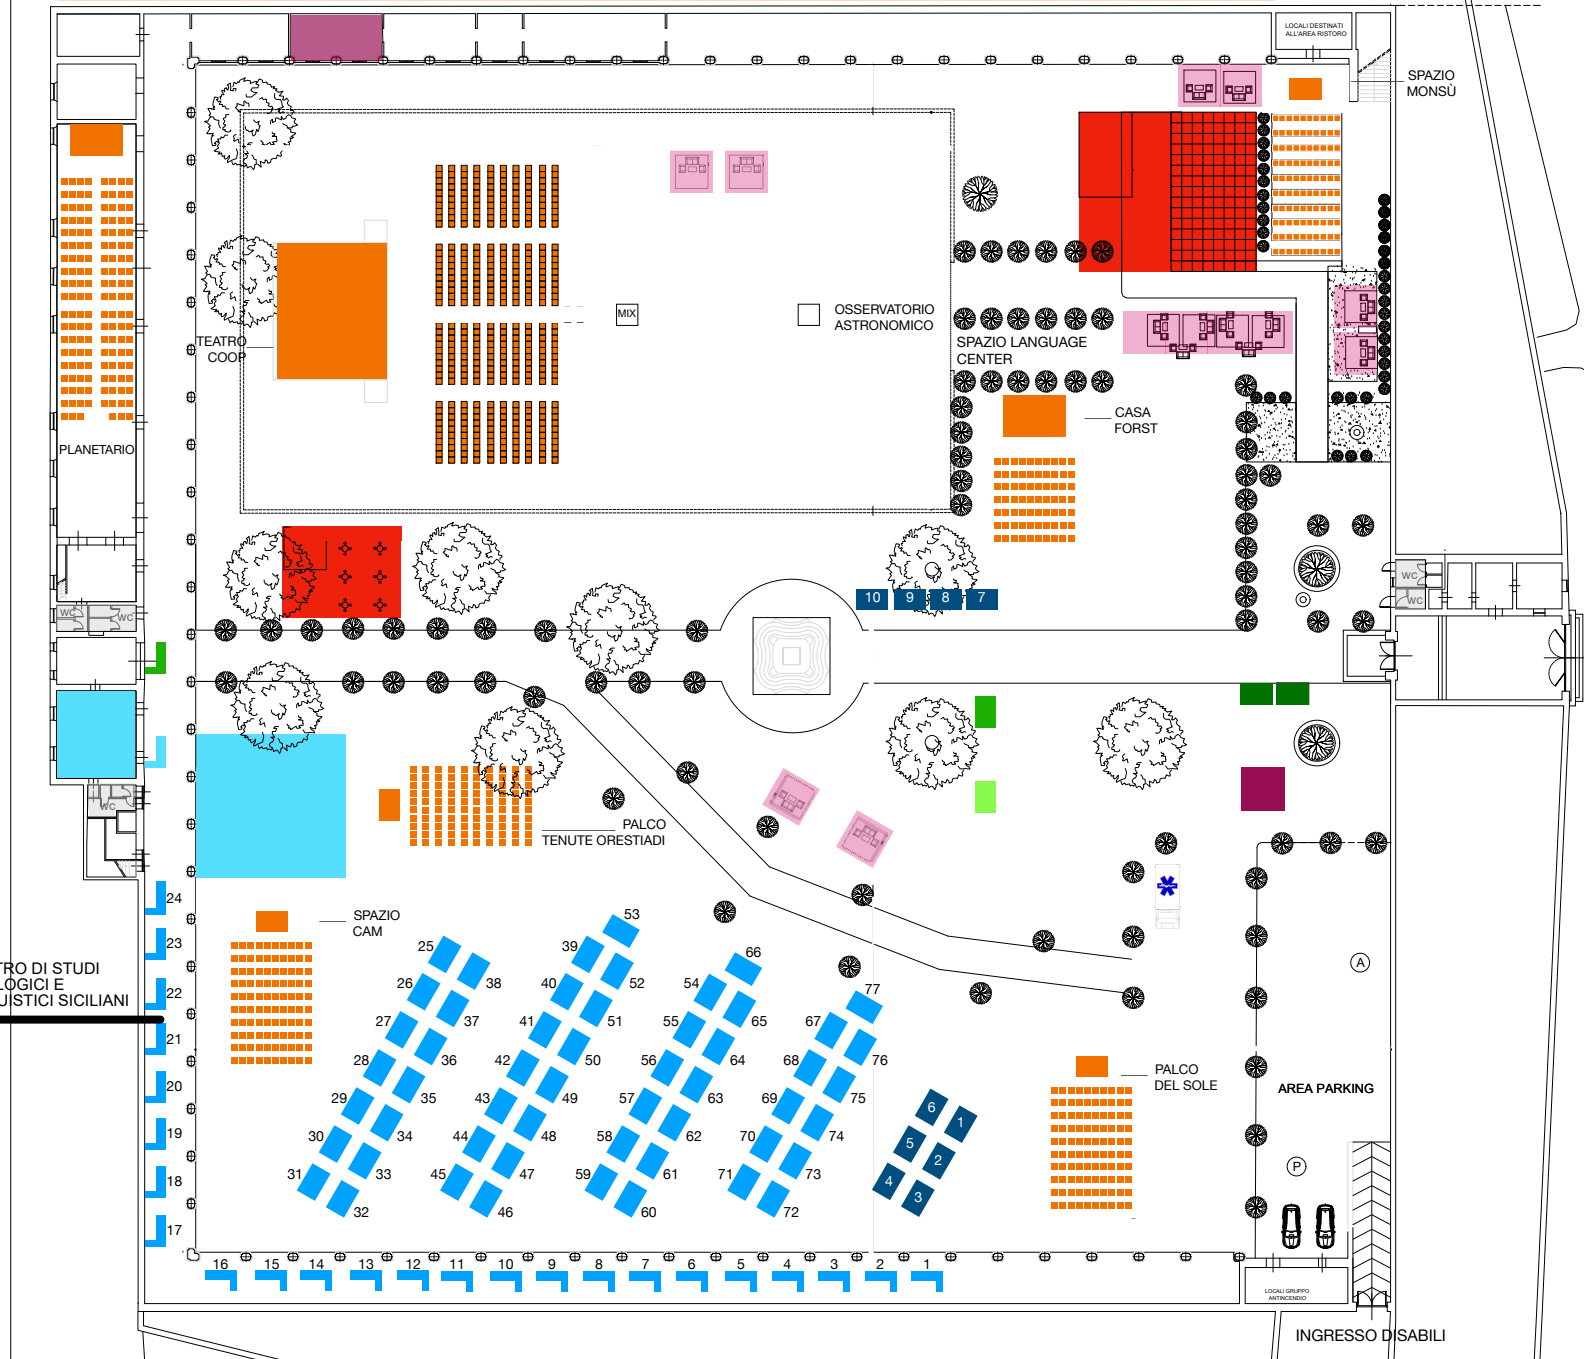

VILLA FILIPPINA

TERRAZZA

LEGENDA

- BIGLIETTERIA E ACCREDITI
- INFOPOINT
- BOOKSHOP
- SPONSOR
- FIERA DELL'EDITORIA
- SPAZIO DUDI
- AREA READING
- AREA RISTORO
- AREA RELAX
- UNIONE ITALIANA DEI CIECHI E DEGLI IPOVEDENTI
- ASSISTENZA DISABILI
- WC
- PRONTO SOCCORSO

TERRAZZA

CENTRO DI STUDI
FILOLOGICI E
LINGUISTICI SICILIANI

SPAZIO MONSU

INGRESSO PUBBLICO

INGRESSO DISABILI

16 15 14 13 12 11 10 9 8 7 6 5 4 3 2 1

24 23 22 21 20 19 18 17

25 26 27 28 29 30 31 32
 33 34 35 36 37 38 39 40
 41 42 43 44 45 46 47 48
 49 50 51 52 53 54 55 56
 57 58 59 60 61 62 63 64
 65 66 67 68 69 70 71 72
 73 74 75 76 77

6 5 4 3
 2 1

10 9 8 7

(A)

(P)

LOCALI DESTINATI ALL'AREA RISTORO

LOCALI GRUPPO ANTICENDIO

WC WC

WC WC

WC WC

WC WC